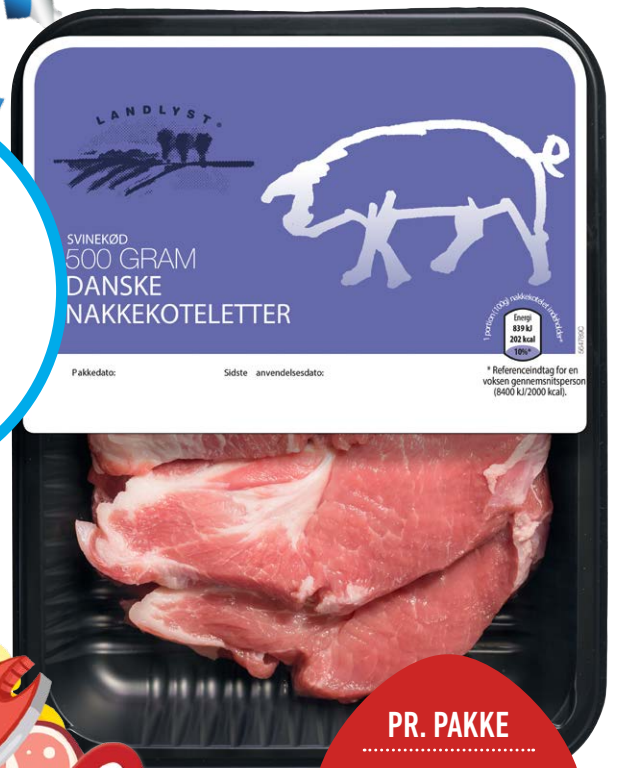

**GOLDEN SEAFOOD**  
**Torskefileter**  
 225 g  
 NORMALPRIS 33,95

SPAR **16%**

PR. PAKKE  
**25,-**  
 (50.00/kg)

LANDLYST  
**Nakke-koteletter**  
 4 stk.  
 500 g  
 NORMALPRIS 29,95

**ALDI**  
**Weekend**  
 PRISER

**Fredag-søndag d. 6.- 8. oktober**

**Økologisk ingefær**

Kina, kl. 1  
 200 g  
 PR. BAKKE

**10,-**  
 (50.00/kg)

**Hokkaido**  
 Danmark, kl. 1  
 PR. STK.

**15,-**

**VI BAGER FLERE GANGE DAGLIGT**

Find din nærmeste bake-off-butik på aldi.dk