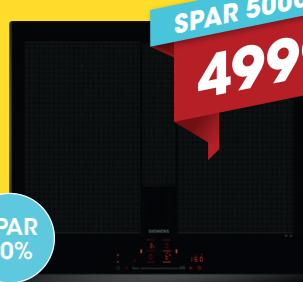

SPAR 100
249

SENZ STØVSUGER

SE11WHITE • Kompakt • Arbejdsradius 7 m • Mikrofilter 10 • Teleskoprør 78 cm • Førpris 349
Tilbuddet gælder 25.12. - 14.01.

SPAR
56%

SPAR 4500
3499

A
↑
G

WHIRLPOOL OPVASKEMASKINE

W7UHS51X • Kapacitet: 15 sæt service • Lydniveau: 41 dB(A) • Bestikbakke øverst • Automatiske 6TH SENSE-sensorer justerer vaskeeffektiviteten • Førpris 7999
Tilbuddet gælder 25.12. - 14.01.

SPAR 125
349

SENSEO KAPSELKAFFEMASKINE

SECSA24061 • Laver 2 kopper kaffe • Vælg mellem tre niveauer af intensitet • Indikatorlys for afkalkning • Bruger SENSEO-kaffepuder • Førpris 474
Tilbuddet gælder 25.12. - 14.01.

SPAR
50%

SPAR 5000
4999

SIEMENS INDUKTIONSKOGEPLADE

EX65KHYC1E • 60 cm induktionskogeplade • Rammeløs med facetteret kant • TouchSlider kontrol • PowerBoost og flexMotion-funktion • Førpris 9999
Tilbuddet gælder 25.12. - 14.01.